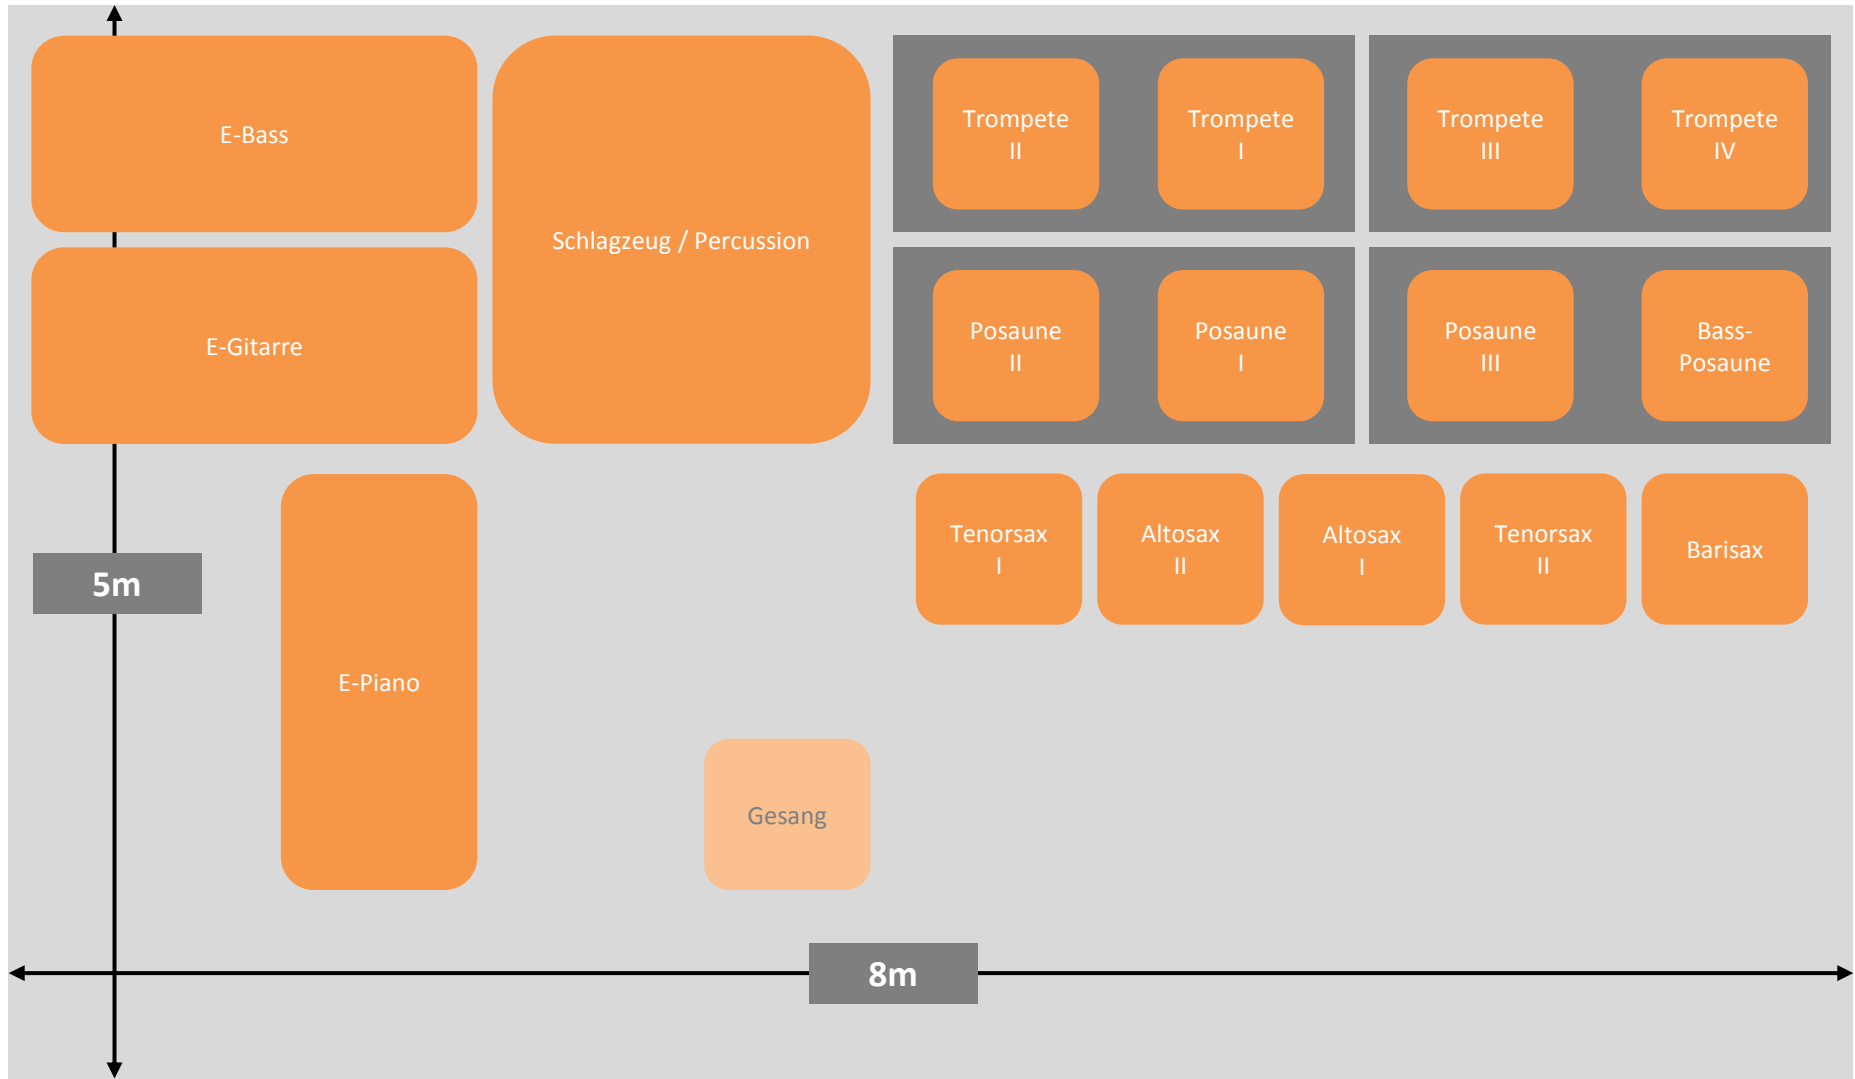

Blue Light Big Band - Bühnenplan

Ansprechpartner:

Manuel Kunz

E-Mail pprheinpfalz.bluelightbigband@polizei.rlp.de

Telefon 06235 495-210